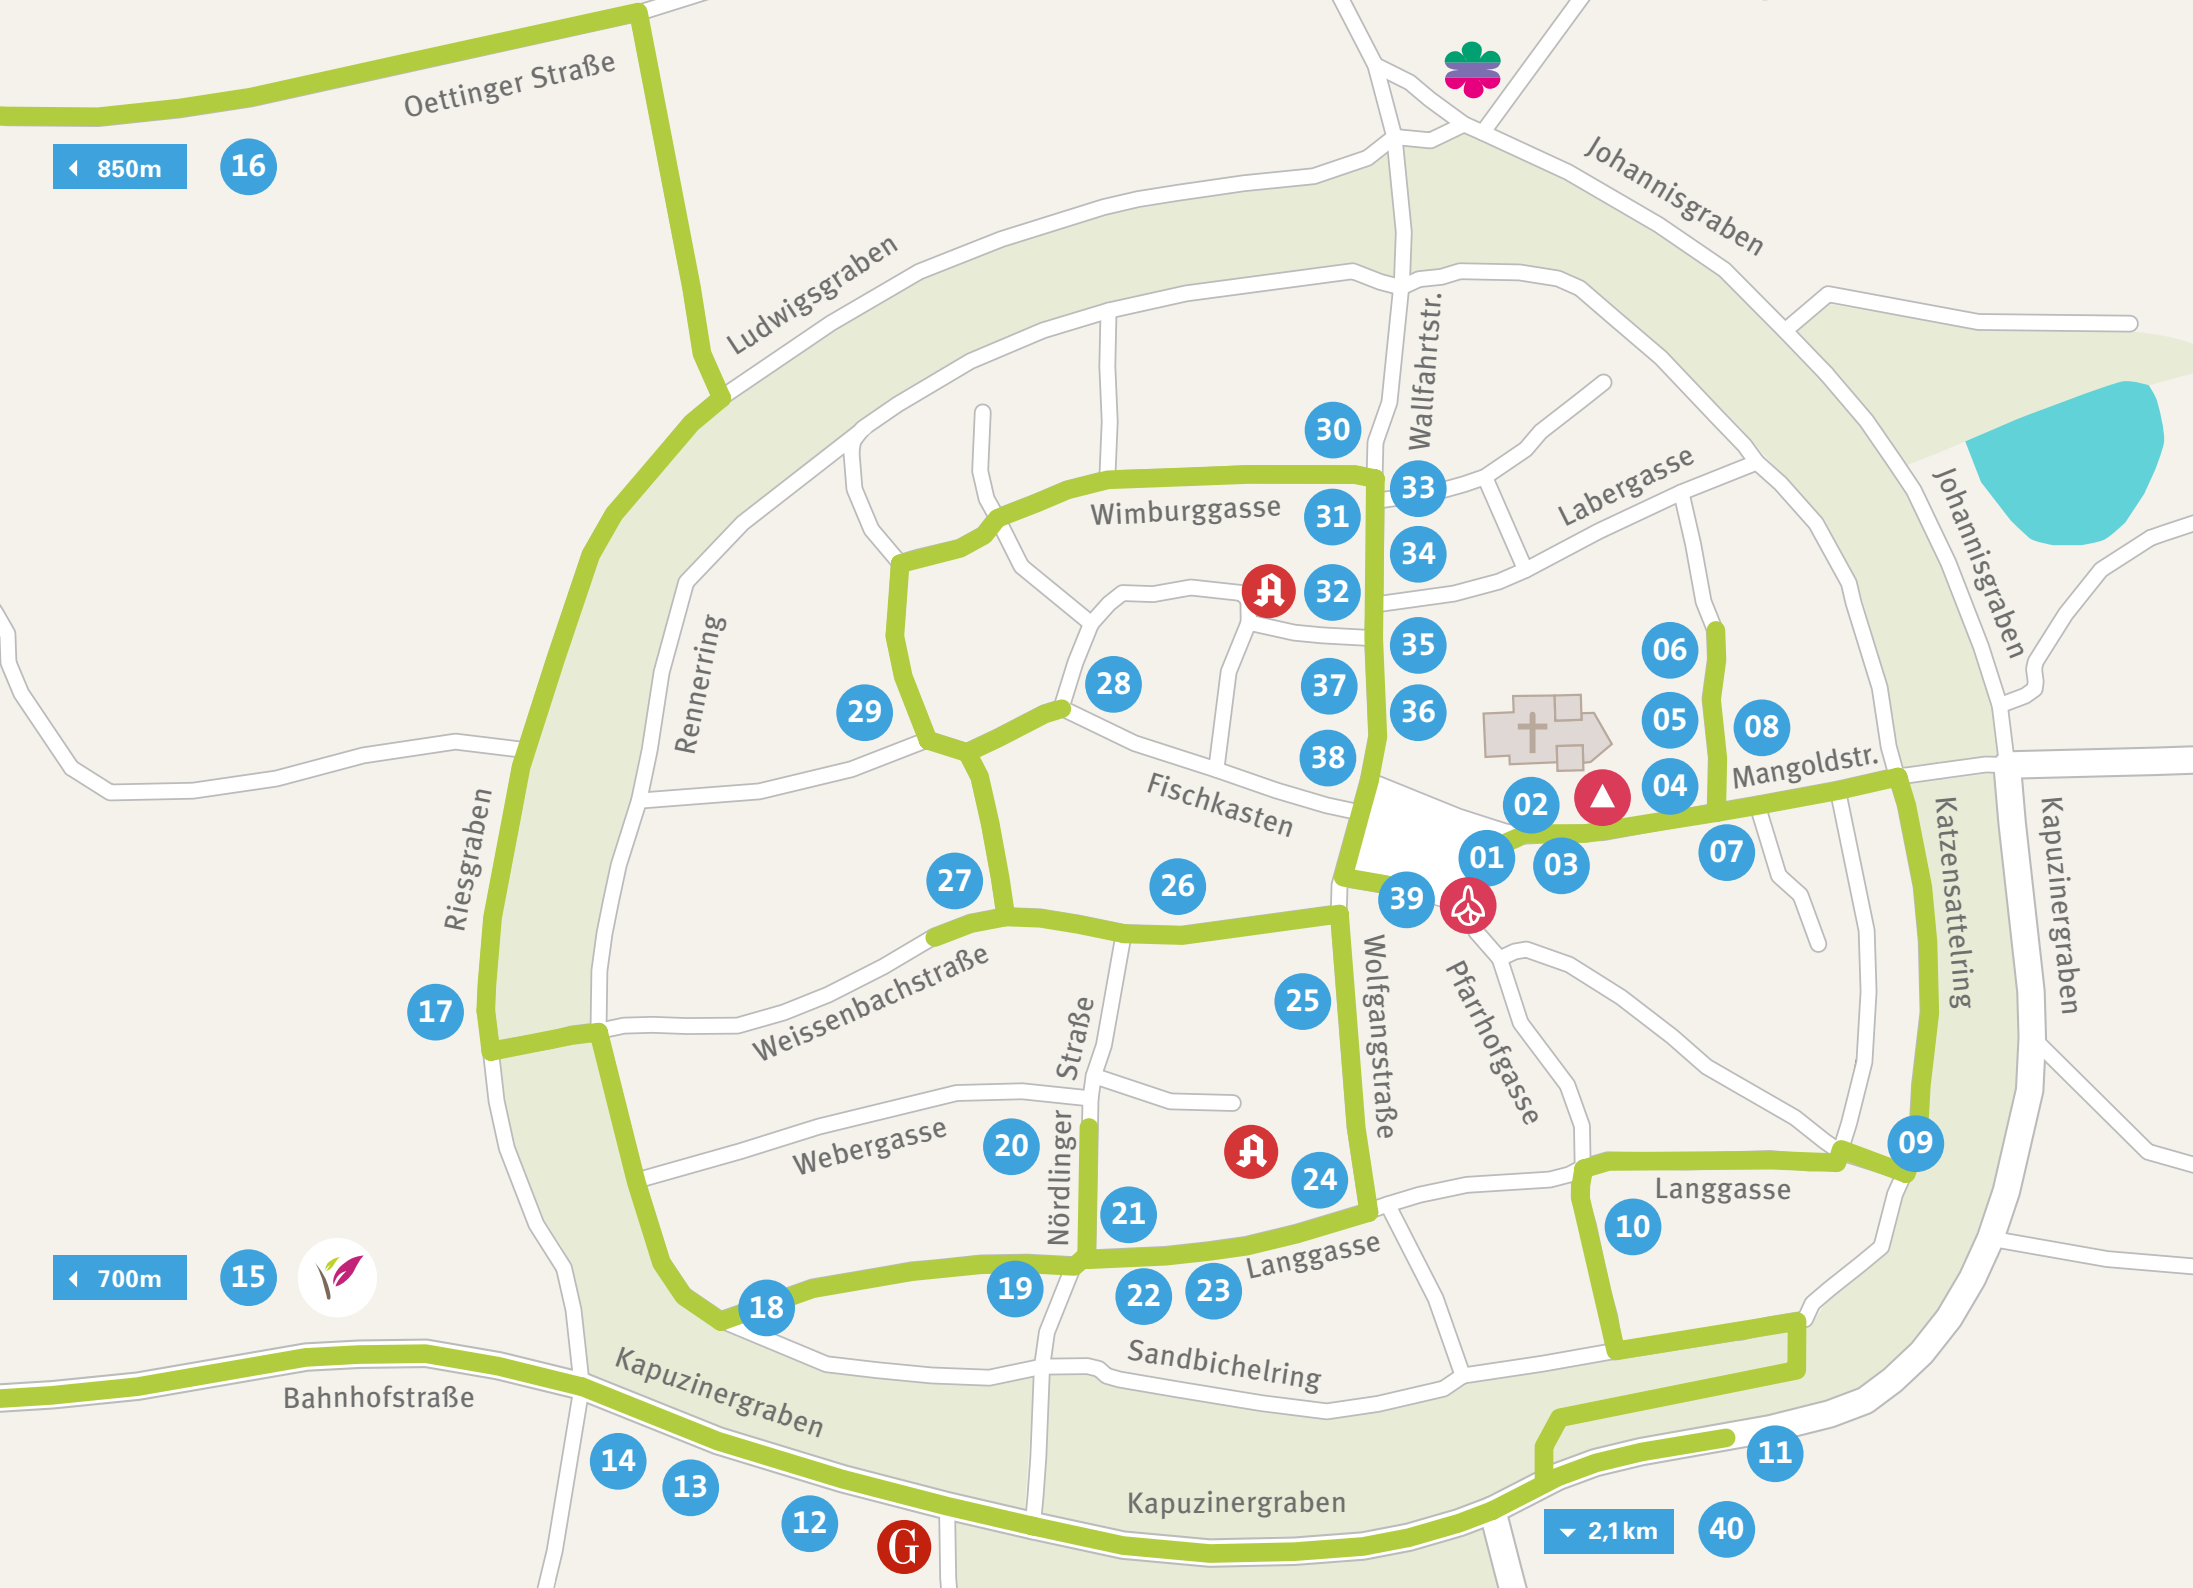

36

Bäckerei Weißgerber, Wallfahrtstrasse 3

Midnight Diva

🌸 Einfach | rot-rot 🌿 Aufrecht

🌱 Unbek. | **Besonderheit:** Sorte als Marke eingetragen

37

Hotel-Restaurant »Meerfräulein«, Wallfahrtstr. 1

Göteborg

🏪 Marien-Apotheke
Wallfahrtstrasse 9

🏪 Stadt-Apotheke
Wolfgangstrasse 14

🏠 Generali Versicherungen
Bahnhofstrasse 3

🌸 Busreisen Osterrieder
Oettinger Strasse 2

🏠 Geburtshaus von Leonhart Fuchs
Marktplatz 5

🏠 Fuchsienspyramide
Mangoldstrasse 5

← 850m

16

Oettinger Straße

Ludwigsgraben

Johannisgraben

Wallfahrtstr.

Labergasse

Johannisgraben

30

31

32

37

38

33

34