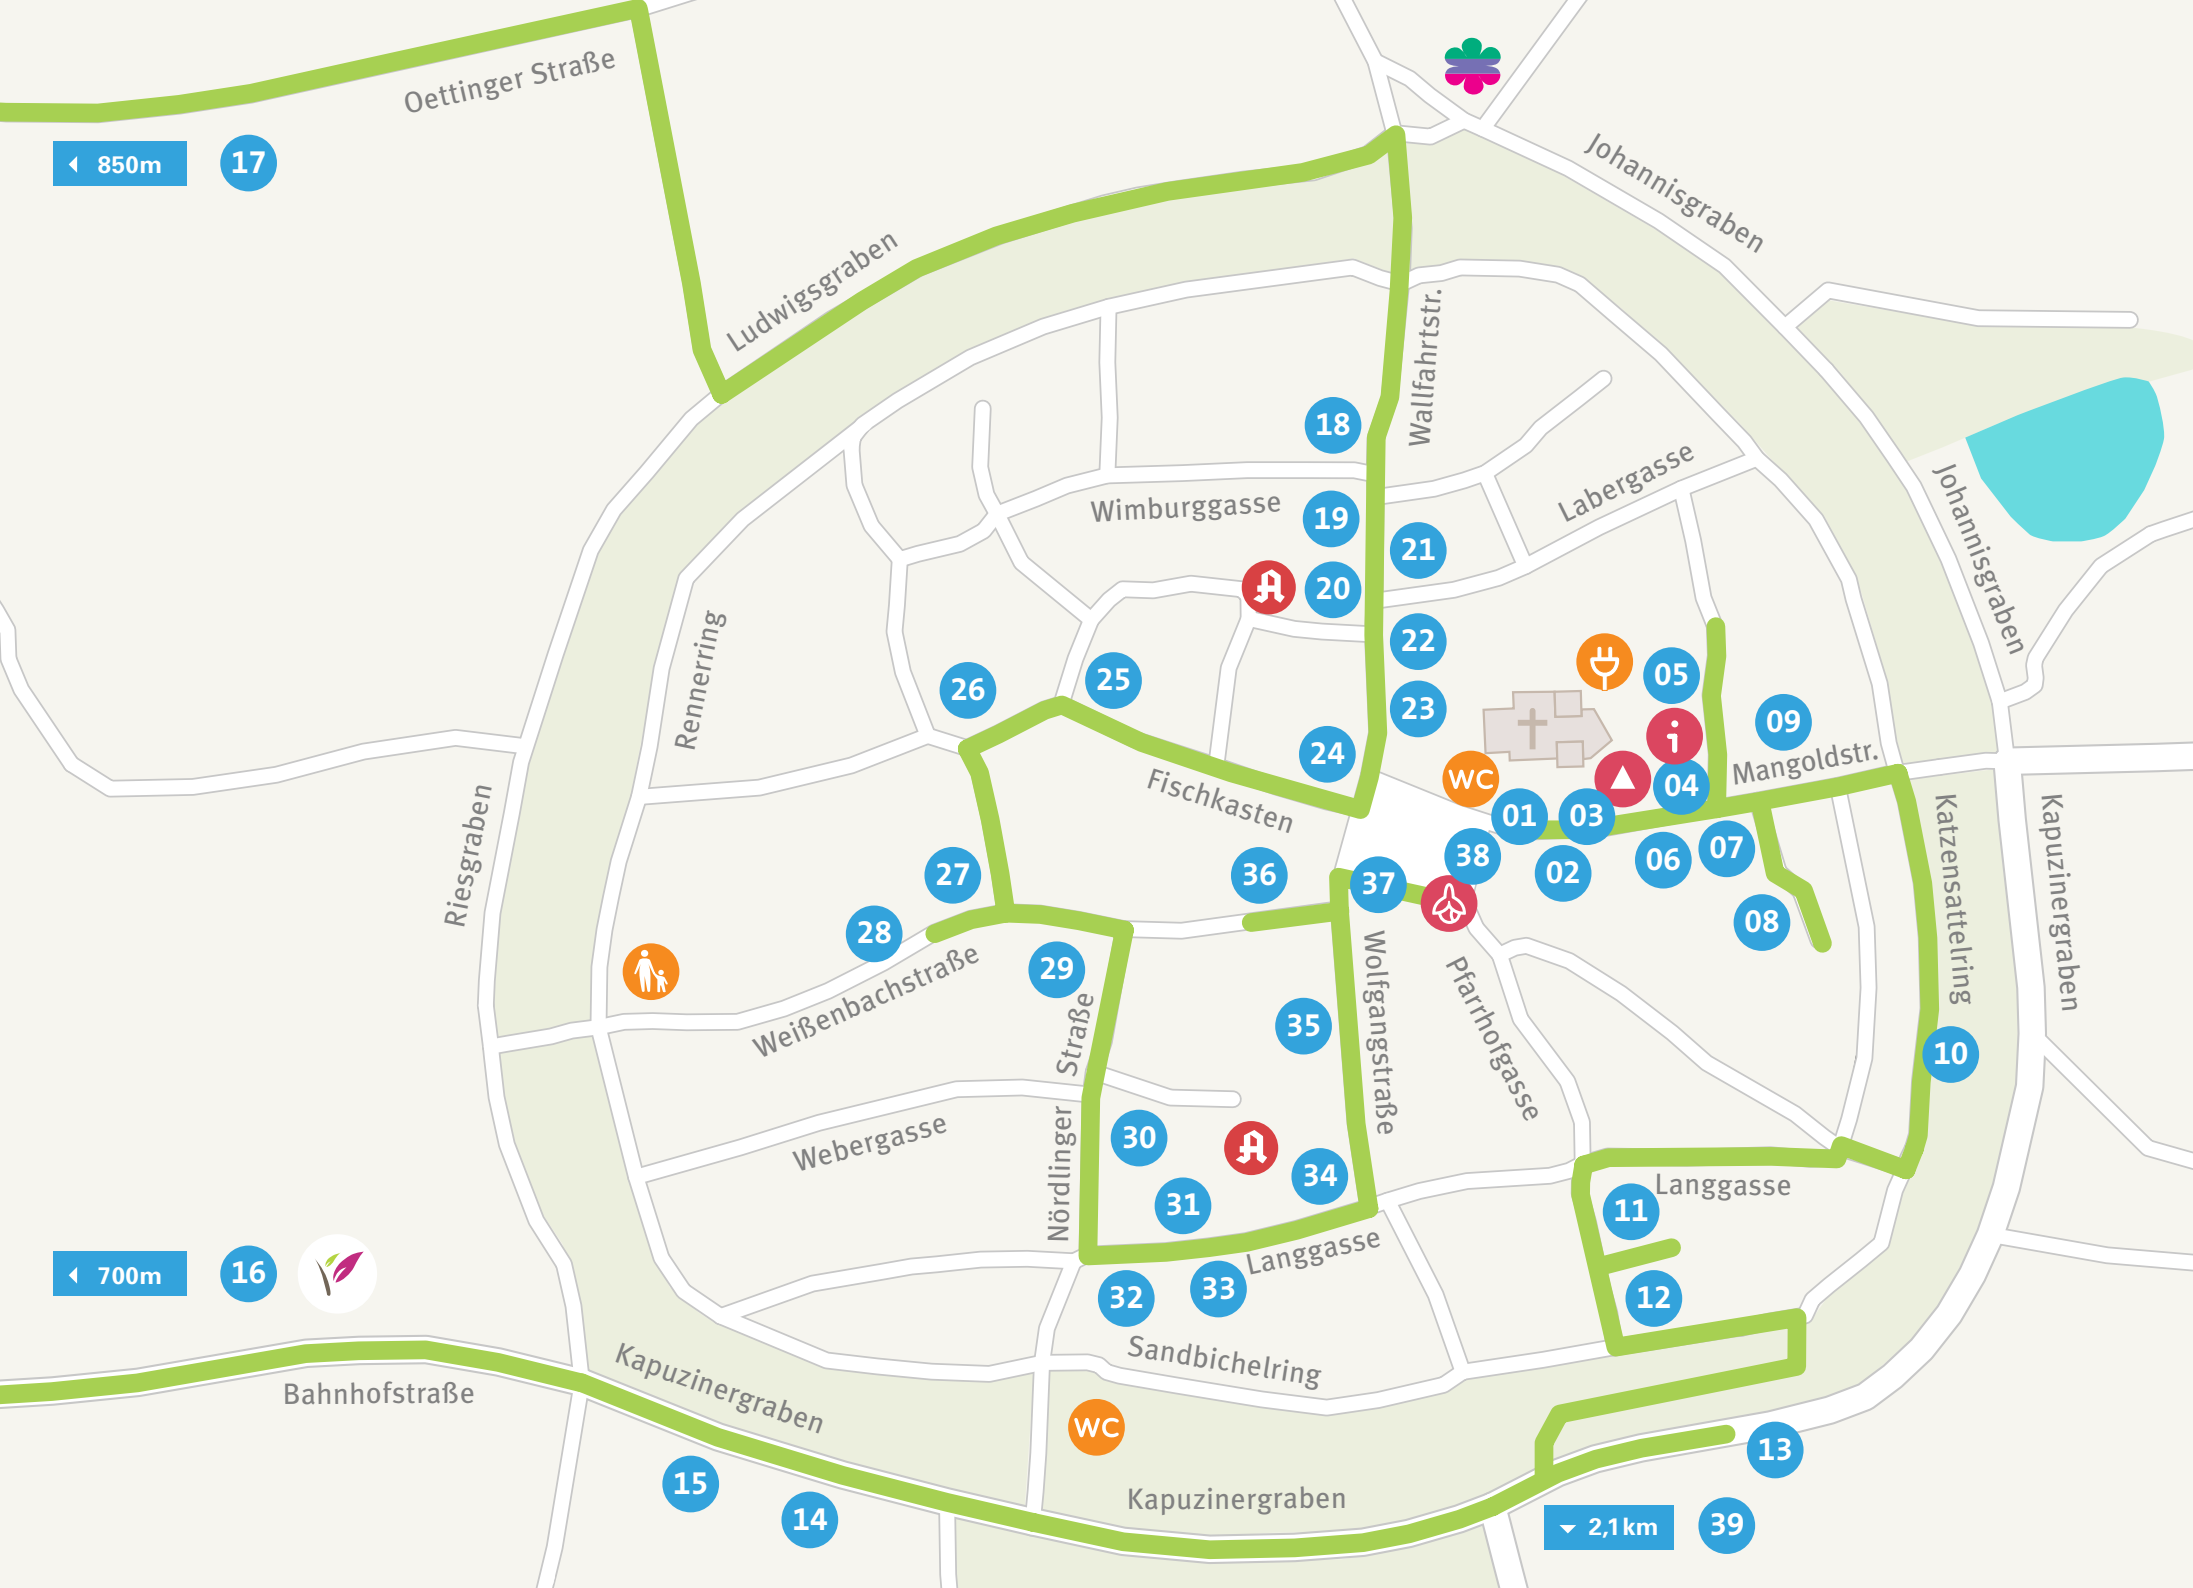

Legende:

🏠 Geburtshaus von Leonhart Fuchs
Marktplatz 5

📍 Fuchsienspyramide
Mangoldstraße 5

📄 Tourist-Information
Mangoldstraße 5

🚲 Ladestation für E-Bikes
Mangoldstraße 5

👶 Kinderspielplatz
Weißenbachstraße 32

🚻 Öffentliche Toiletten
Marktplatz 3 und Sandbichelring 31

🌿 Gärtnerei Unflath
Valeo Straße 2

🚌 Busreisen Osterrieder
Oettinger Straße 2

🏠 Marien-Apotheke
Wallfahrtstraße 9

🏠 Stadt-Apotheke
Wolfgangstraße 14

← 850m

17

Oettinger Straße

Ludwigsgraben

Johannisgraben

Wallfahrtstr.

Labergasse

Wimburggasse

Rennerring

Johannisgraben

18

19

20

21

22

23